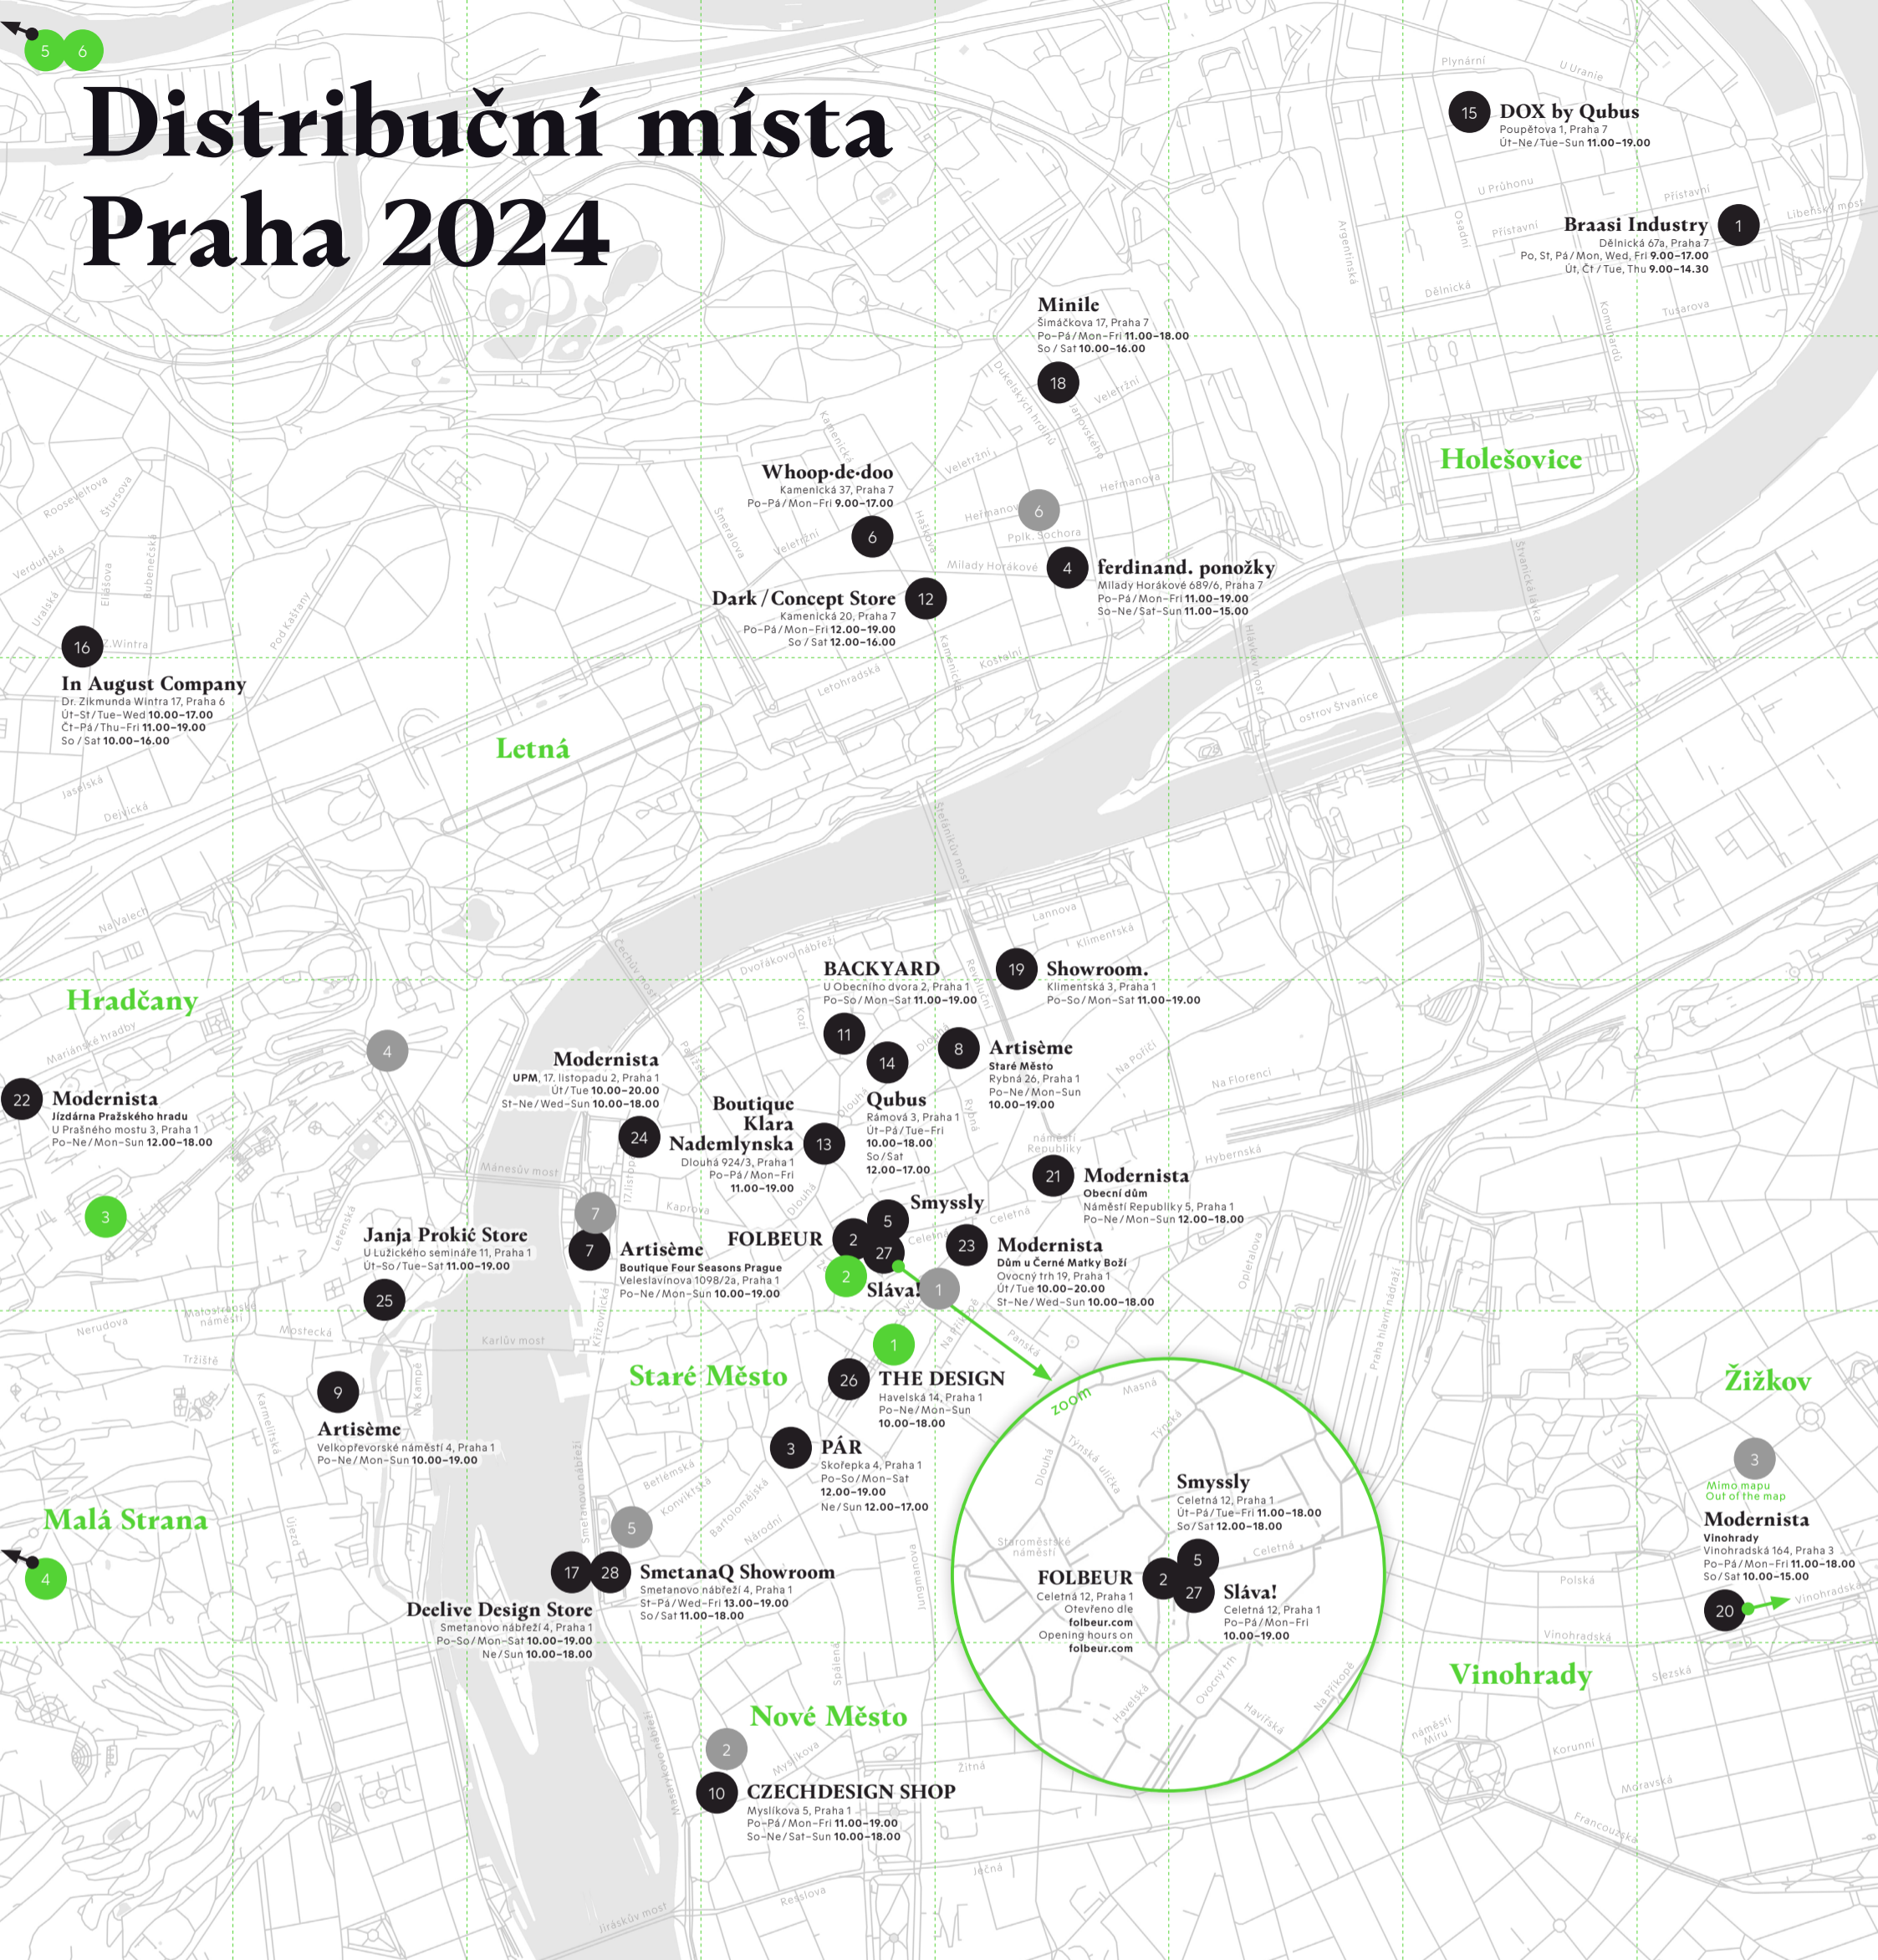

Distribuční místa Praha 2024

Designshopy Czech Design Map

01–28 Czech Design Map 2024 prezentuje 22 designshopů s celkovým počtem 28 poboček

Ostatní designshopy

- 1 440 audio, Ovocný trh 12, Praha 1
- 2 ArtMap, Vojtěšská 196, Praha 1
- 3 Julia store, Krkonošská 1667, Praha 2
- 4 Kunsthalle, Klárov 5, Praha 1
- 5 Kurator, Karolíny Světlé 17, Praha 1
- 6 Tvorba Store, Veverkova 721/28, Praha 1

Turistická infocentra a instituce

- 1 TIC Na Můstku, Rytiřská 12, Praha 1
- 2 TIC Staroměstská radnice, Staroměstské náměstí 1, Praha 1
- 3 TIC Pražský hrad, III. nádvoří Pražského hradu, Praha 1
- 4 TIC Petřínské rozhledny, Petřínské sady, Praha 1
- 5 TIC Letiště Václava Havla Terminál 1, Aviatická, Praha 6
- 6 TIC Letiště Václava Havla Terminál 2, Schengenská, Praha 6
- 7 UMPRUM, nám. J. Palacha 3, Praha 1
- X GMU, Velké nám. 139, Hradec Králové 3

Czech Design Map je dále distribuována v rámci aktivit Czech Tourism, Ministerstvem zahraničních věcí, produkční společností Stink Films či ve vybraných hotelech.